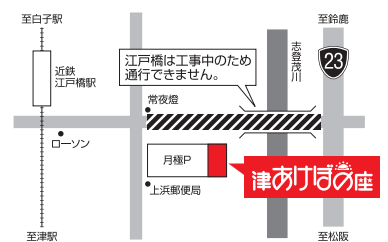

日時

9月2日[土]18時開演

9月3日[日]13時開演

※開場は開演30分前から

会場

津あけぼの座

えん【縁】

- 1 <<梵>pratyayaの訳)仏語。結果を生じる直接的な原因に対して、間接的な原因。原因を助成して結果を生じさせる条件や事情。「前世からの縁」
- 2 そのようになるめぐりあわせ。「一緒に仕事をするのも、何かの縁だろう」
- 3 関係を作るきっかけ。「同宿したのが縁で友人になる」
- 4 血縁的、家族的なつながり。親子・夫婦などの関係。「兄弟の縁を切る」
- 5 人と人とのかかわりあい。また、物事とのかかわりあい。関係。「金の切れ目が縁の切れ目」「遊びとは縁のない生活」 / デジタル大辞泉

# 縁

朗読女子LUCEは、美しい日本語を魂込めて伝えたい、  
心に届く素敵なストーリーを朗読するための大人のための読み聞かせ会をと、アナウンサー・テレビリポーターが中心となり結成。  
2013年から活動開始、劇場・レストラン・ホテル・美術館など様々な所で「よむ」世界の魅力を広げています。  
4年目の夏LUCE・津あけぼの座公演は、「縁」がテーマ。  
様々な人と人との関係をリーディングして参ります。今年もお楽しみください！

日時 9月2日[土] 18時開演・3日[日] 13時開演

会場 津あけぼの座 〒514-0008 三重県津市上浜町3丁目51 (近鉄江戸橋駅下車徒歩3分) ※開場は開演30分前から

☆開場30分前から劇場前でミニ縁日開催！  
ワイン、ビール、ソフトドリンクなどご用意しています。(有料)

入場料 一般 前売・予約 2,500円 当日 3,000円

チケット予約 朗読女子LUCE <http://roudoku-luce.com>  
津あけぼの座 <http://akebonoza.net>  
カルテットオンライン <https://www.quartet-online.net/ticket/luce2017summer>